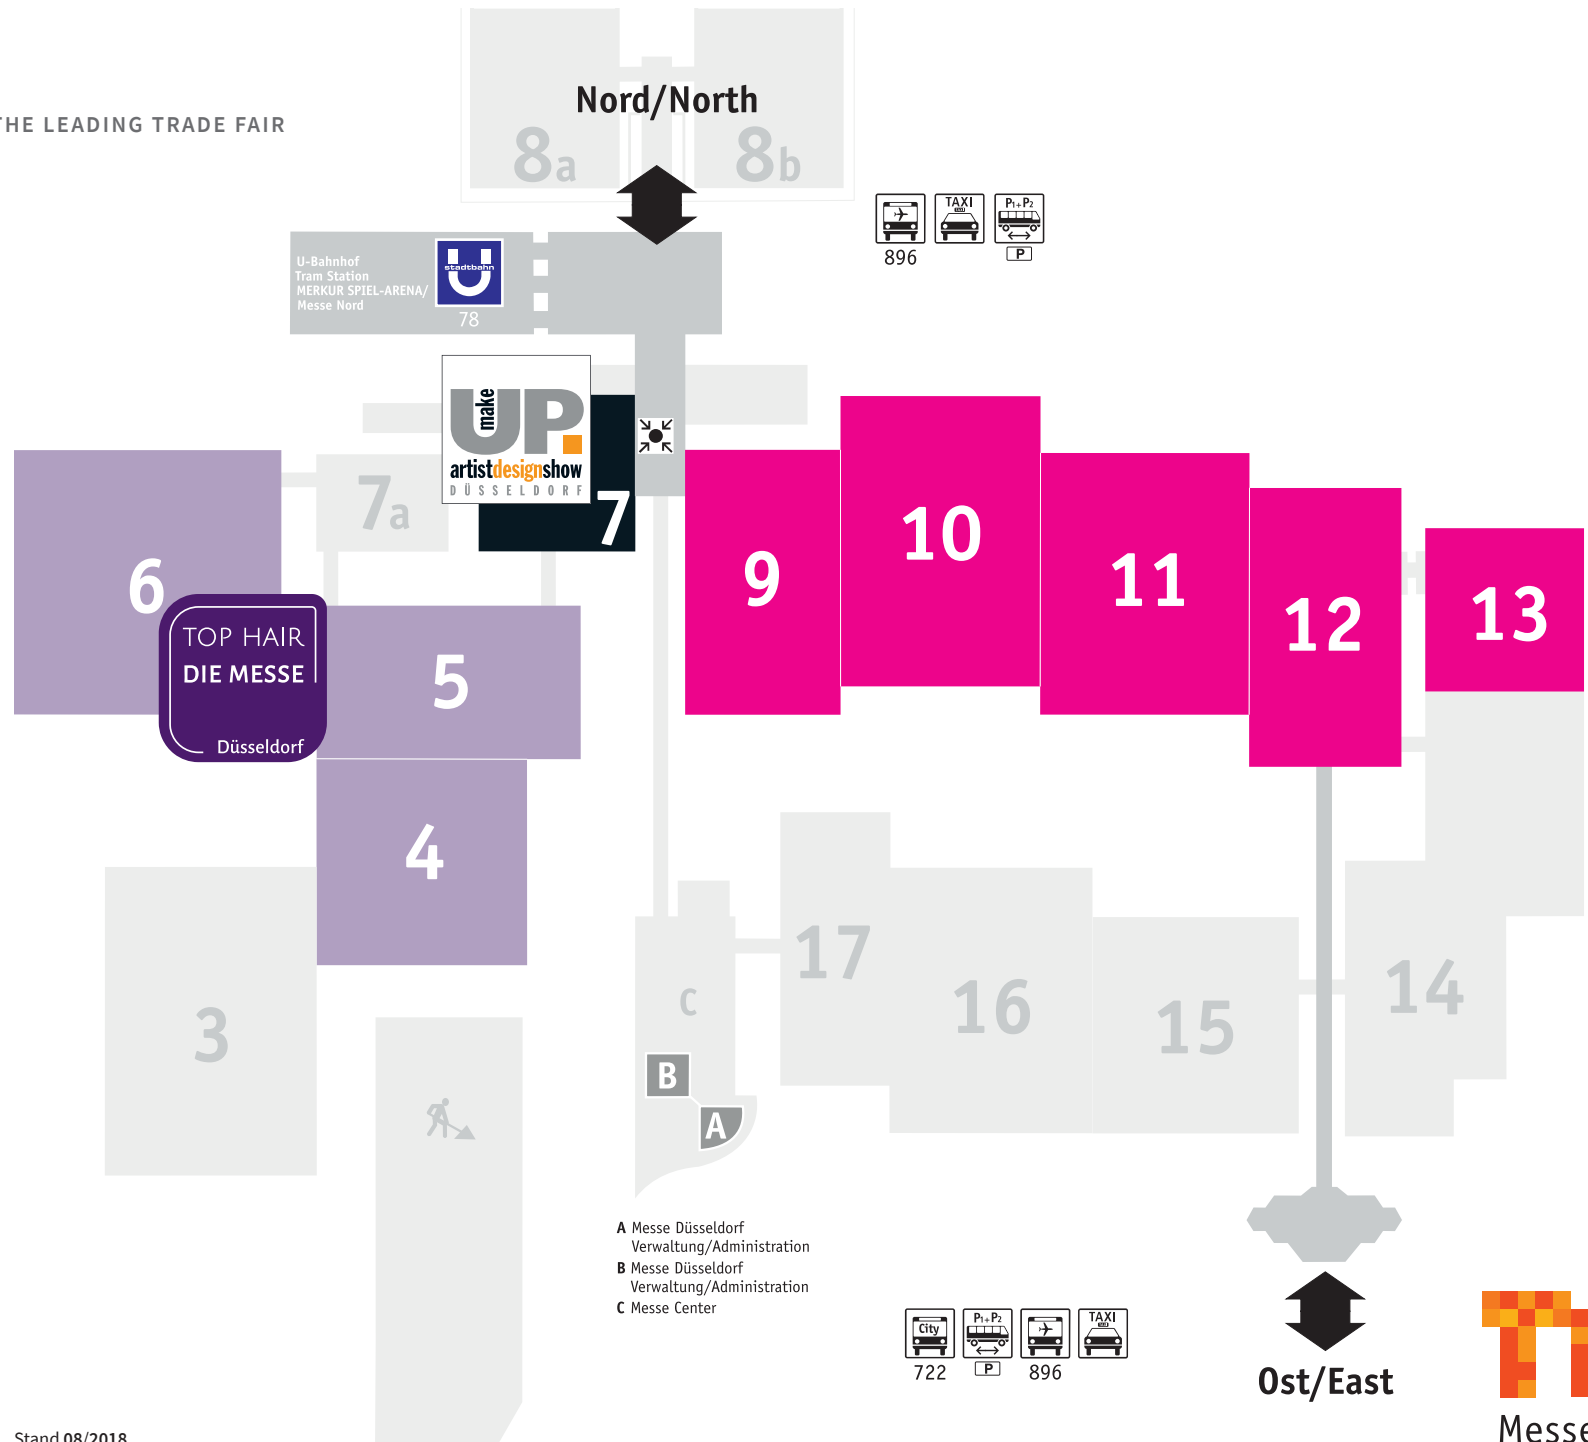

**Halle / Hall 9**

Fuß / Chiropody  
Wellness & Spa

**Halle / Hall 10**

Kosmetik Order / Cosmetics ordering

**Halle / Hall 11**

Kosmetik Direkt / Cosmetics direct

**Halle / Hall 12**

Nail

**Halle / Hall 13**

Accessoires & Bijouterie /  
Accessories & Bijouterie

**Hallen / Halls 4 – 6**

TOP HAIR – DIE MESSE Düsseldorf

**Halle / Hall 7**

make-up artist design show

A Messe Düsseldorf  
Verwaltung/Administration  
B Messe Düsseldorf  
Verwaltung/Administration  
C Messe Center